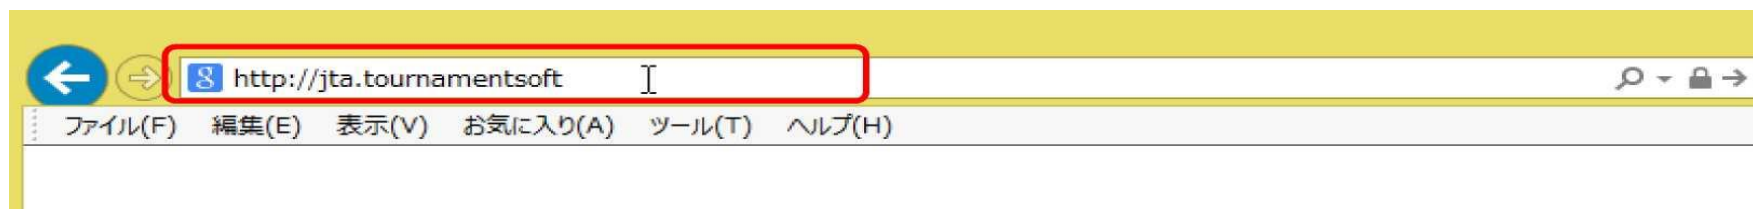

## メールアドレス・アカウント(ログイン名)・パスワード変更

JTA(日本テニス協会)プレイヤーゾーンにアクセスする

お気に入りに保存のアドレスか、ブラウザのアドレスバーに直接以下のアドレスを入力し、Enterキーを押してください。

http://jta.tournamentsoftware.com/

(変更1) 右上の「ログイン」をクリックし、ログイン画面を開く

A screenshot of the JTA Player Zone website. The top navigation bar is dark blue with the text "Your sport statistics, one place". On the right side of this bar, the word "ログイン" (Login) is written in white and is enclosed in a red square box. A red arrow points from this box to an orange callout box on the right. The callout box contains the text "ログインをクリックし ログイン画面を開く". The main content area of the website shows tournament listings and a news section.