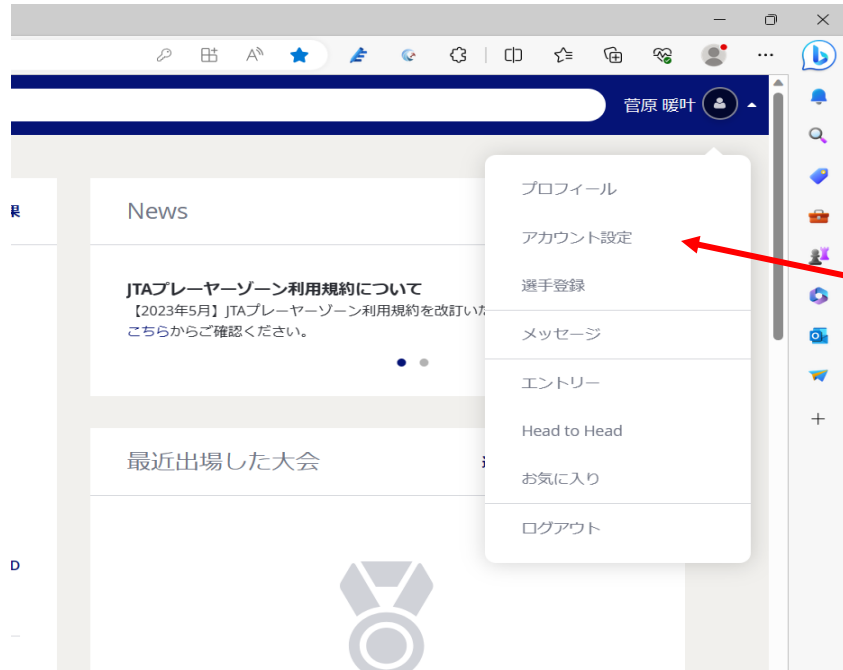

(変更3) メールアドレス・アカウント・パスワード変更