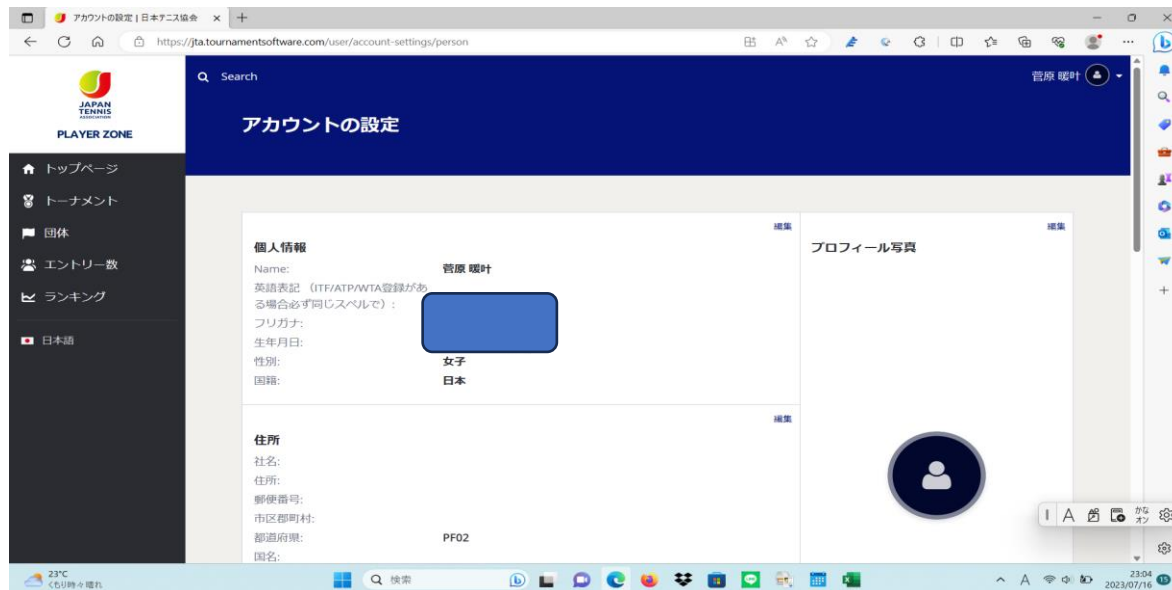

左の画面が表示される

アカウント設定をクリック