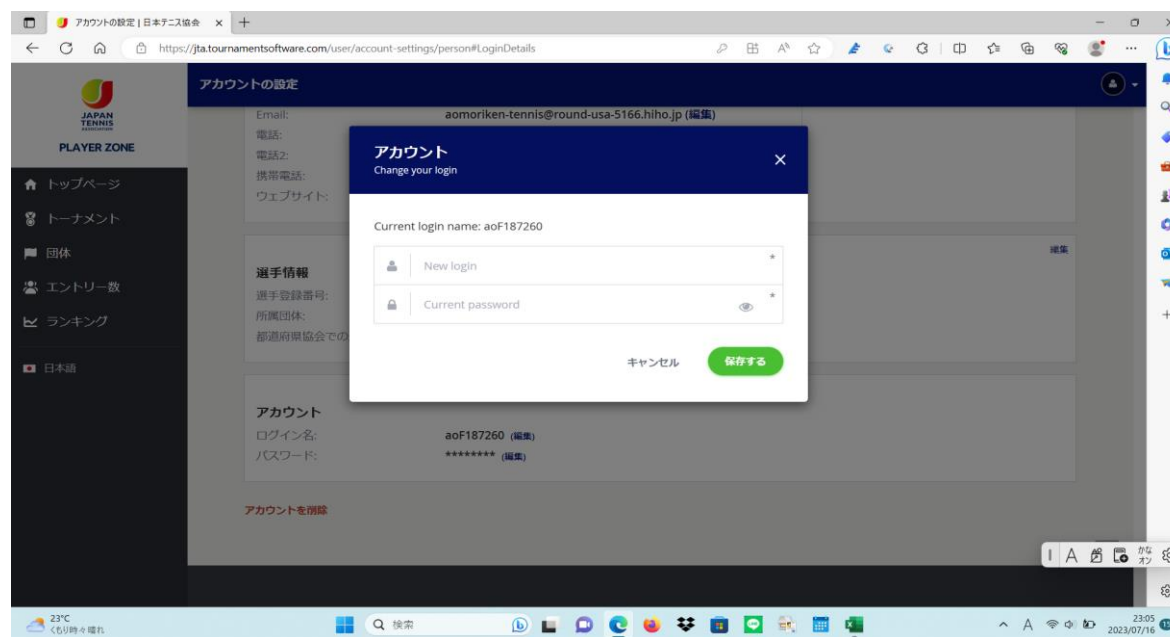

変更後 保存するを行うと
次回から個人のアドレス画面
から進みます。

以上

No4