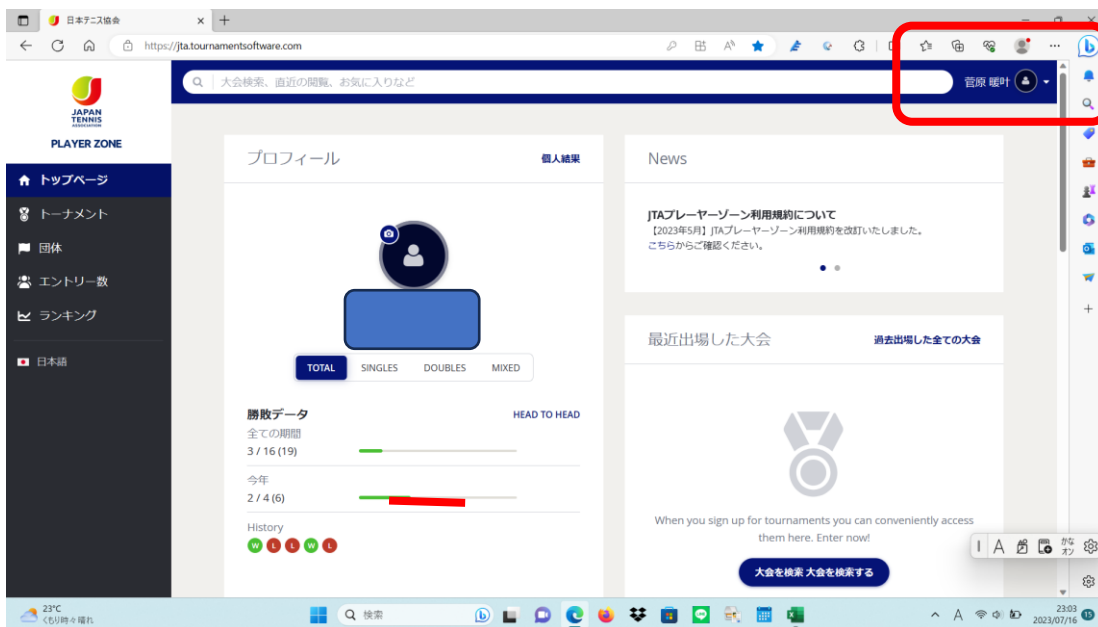

個人の画面が表示される

右の名前の▼をクリック