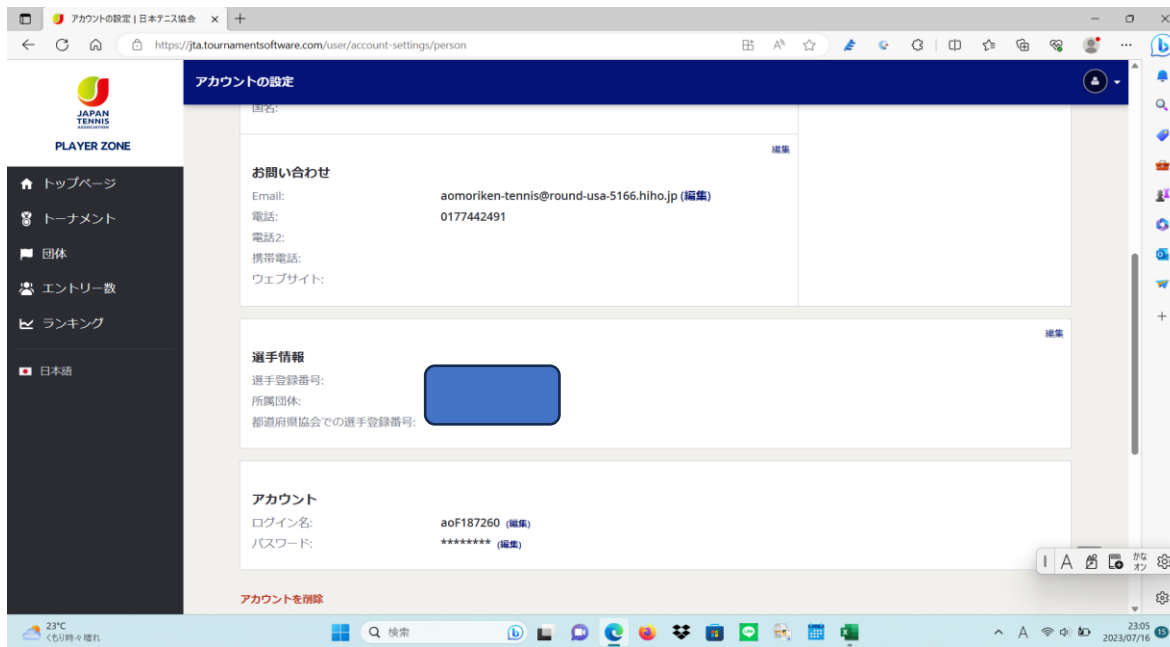

各項目編集をクリック

メールアドレス変更

アカウント変更

パスワード変更