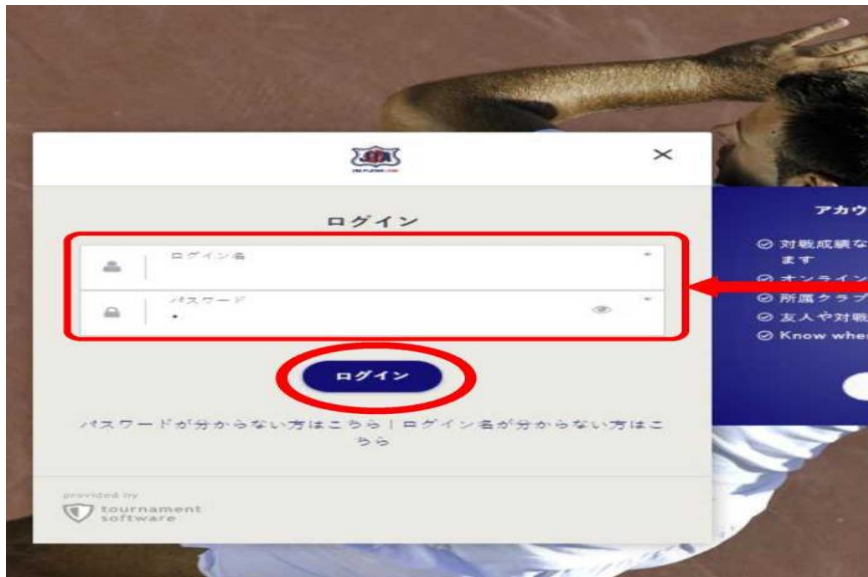

(変更2) ログイン、パスワード入力

個人の設定を入力し進む
ログイン名、パスワードを入力、ログイン
個人の画面に進みます。

※設定されたログイン名
※パスワード